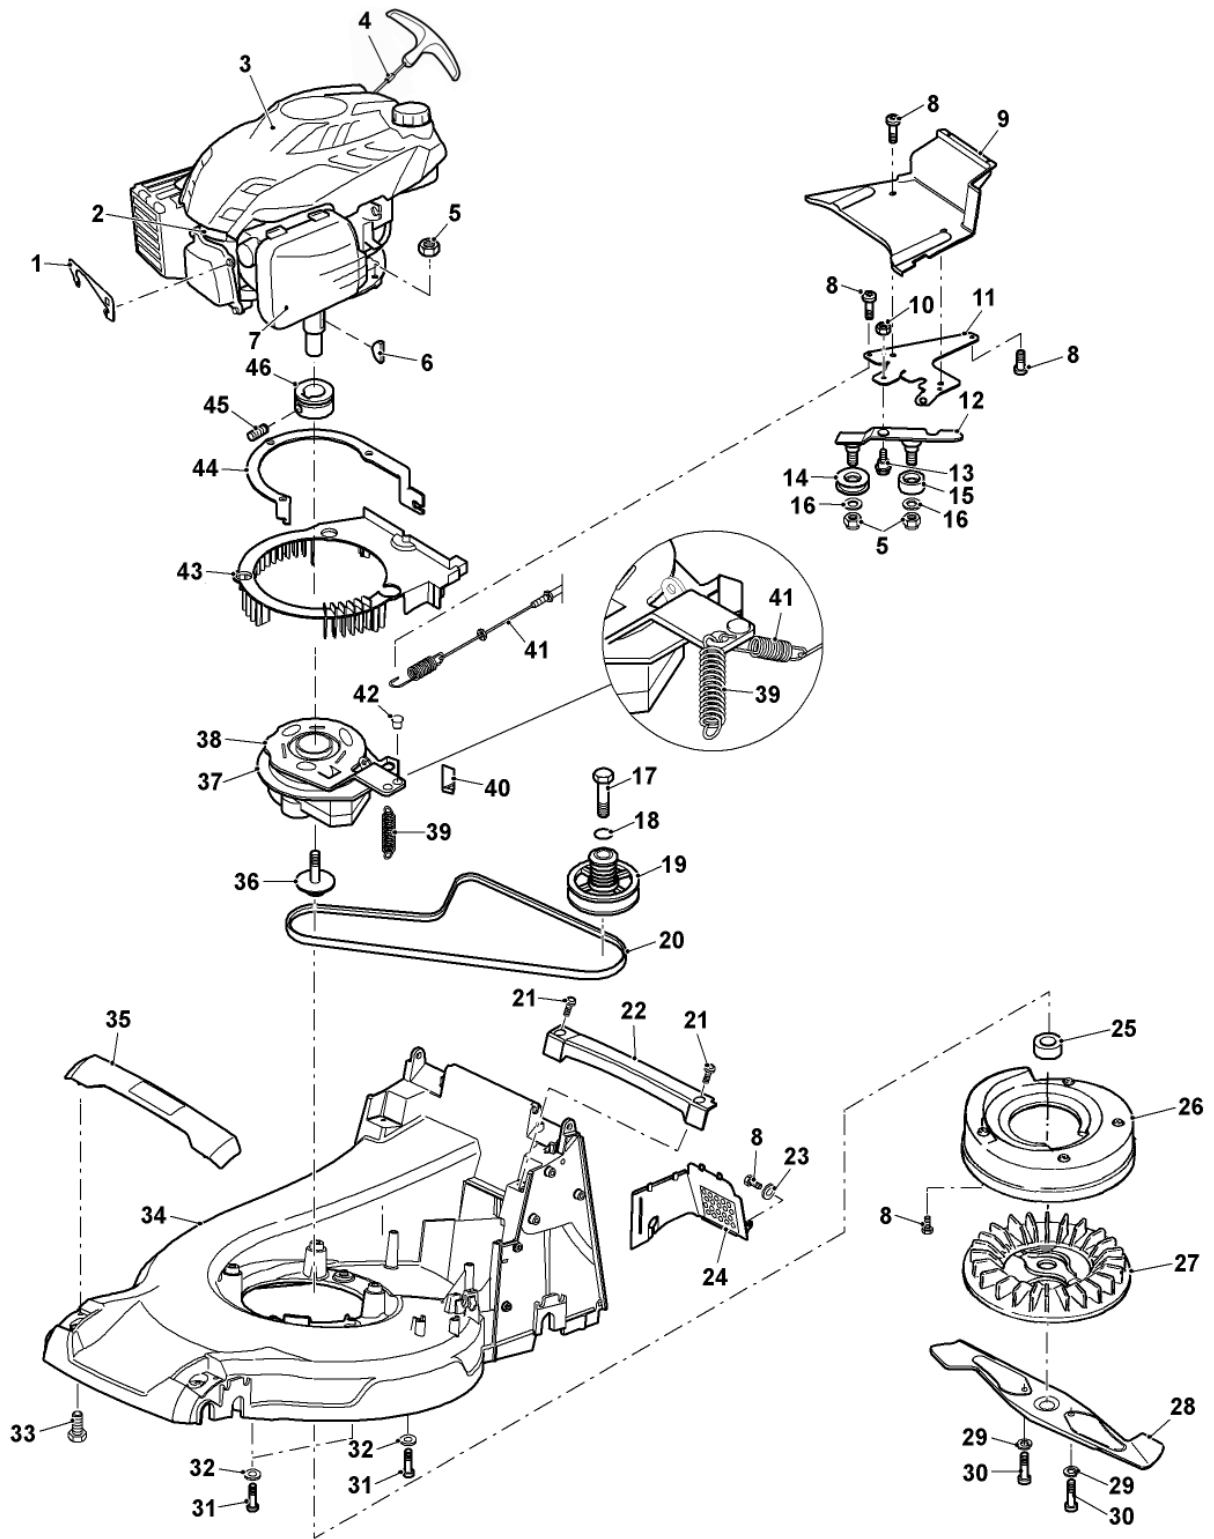

Bil d Nr.	Teilenummer	S t k .	BEZEICHNUNG	TI	Bis Modell
1	SAA14021	1	BLECH		
2	TY6122	1	ZÜNDKERZE		
3	SAA13567	1	BENZINMOTOR MARKED BBC EA190 V70 410 ; Subaru		
4	SAU14027	1	KLEMME		
5	SA11998	5	SICHERUNGSMUTTER		
6	SA15967	2	KEIL 4 X 6.5		
7	SAA13942	1	LUFTFILTER-ZUSB.		
	SAA13958	1	LUFTFILTER-ZUSB.		
8	SA34452	1	SCHRAUBE 6.0 X 14 Duo Taptime		
		0			
9	SAU12417	1	BLLENDE		
10	SA11244	1	SICHERUNGSMUTTER M6		
11	SAU13080	1	SCHUTZ		
12	SAU13473	1	KONSOLE		
13	M92004	1	SECHSKANTSCHRAUBE		
14	SAU10724	1	SPANNROLLE		
15	SAU10725	1	SPANNROLLE		
16	SA15203	2	UNTERLEGSCHLEIBE 8.4		
17	SA19260	1	SCHRAUBE M6 X 60		
18	SA15202	1	UNTERLEGSCHLEIBE 6.4		
19	SA30451	1	RIEMENSCHLEIBE		
20	SA36717	1	KEILRIEMEN		
21	SA36124	2	SCHRAUBE 6.0 X 30 Duo Taptime		
22	SAU13695	1	GRIFF		
23	SA35803	1	DISTANZSTÜCK		
24	SAU13368	1	ABDECKUNG		
25	SAU11251	1	RING		
26	SAA34335	1	LÜFTERHAUBE		
27	SA36293	1	LÜFTER		
28	SAA10545	1	MESSER		
29	SAU12787	2	FEDERRING A10		
30	SA29691	2	SCHRAUBE M10 X 25 10.9		
31	SA30598	3	SCHRAUBE M8 X 60		
32	SA35517	3	SCHLEIBE		
33	SA37452	2	SCHRAUBE K60 X 20		
34	SAA11078	1	MÄHGEHÄUSE		
35	SAU13569	1	GRIFF		
36	M122432	1	SCHRAUBE		
37	SA35980	1	KUPPLUNG Low		
38	SA37568	1	KUPPLUNG ASSY		
39	SA37567	1	ZUGFEDER		
40	SA37623	1	HALTER		
41	SAU10806	1	SEILZUG		
42	SAU10017	1	STOPFEN		
43	SAU12342	1	SCHUTZ		
44	SAA14216	1	PLATTE		
45	SA15776	1	STELLSCHRAUBE M6 X 16		
46	SAU11977	1	RIEMENSCHLEIBE		