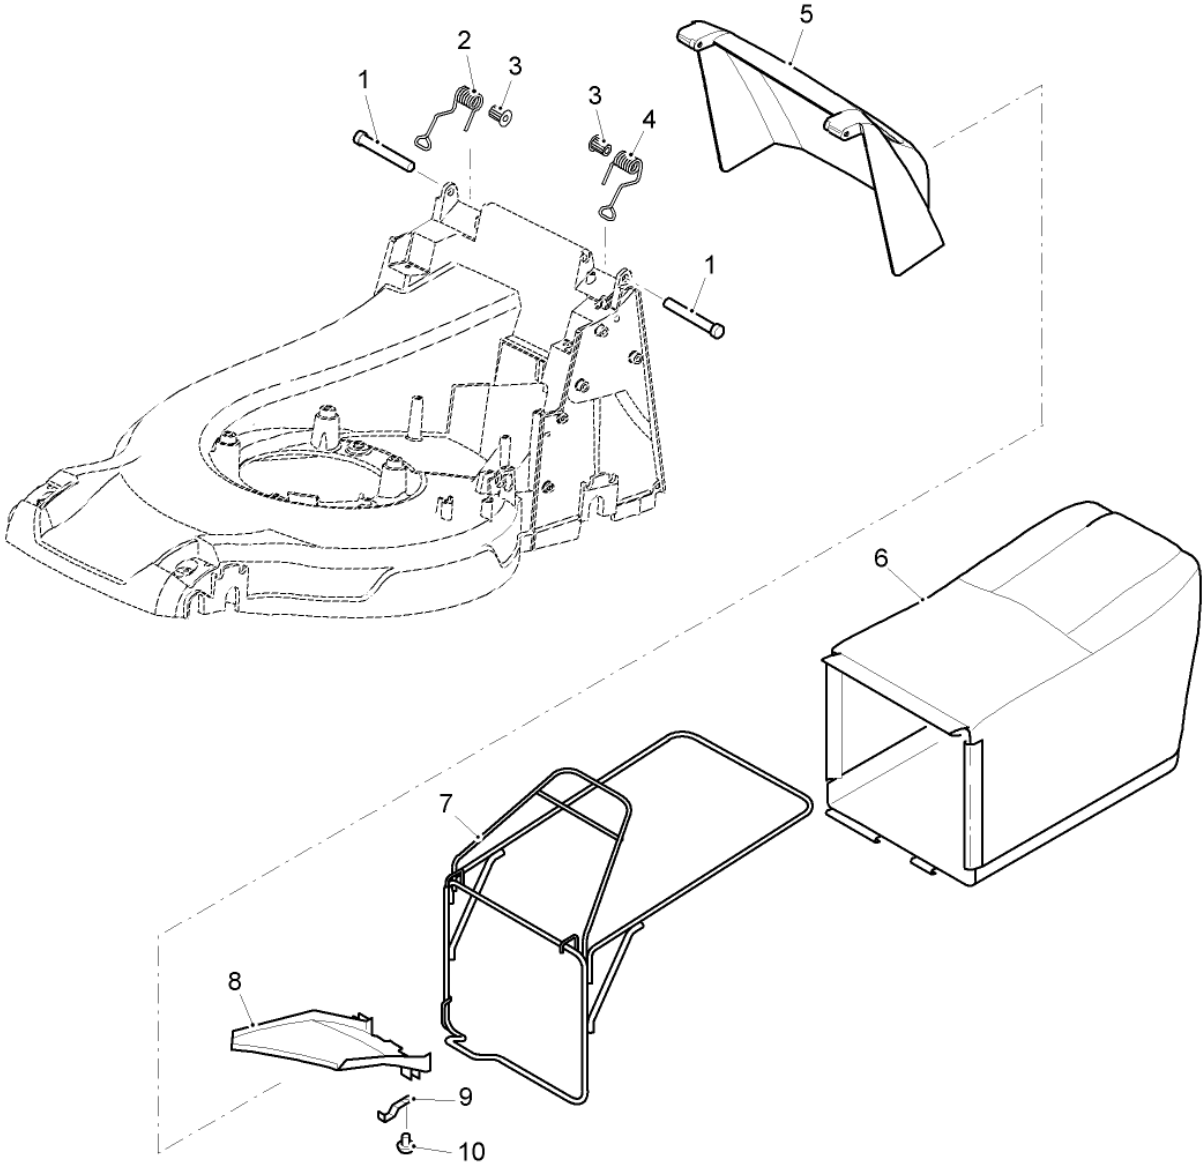

Bil d Nr.	Teilenummer	S t k .	BEZEICHNUNG	TI	Bis Modell
1	SAU13336	2	SCHRAUBE		
2	SAU12543	1	FEDER RH		
3	SAU12699	2	BÜCHSE		
4	SAU12542	1	FEDER LH		
5	SAU12698	1	PRALLSCHUTZ		
6	SAA11230	1	GRASFANGBEHÄLTER		
7	SAA11118	1	RAHMEN		
8	SAU13480	1	RUTSCHE		
9	SA17715	1	FEDERKLEMME		
10	SA94518	1	NIET ORDER SA15541 , SA15200 AND SA15410		
	SA15541	1	SCHRAUBE		
	SA15200	1	UNTERLEGSCHIEBE		
	SA15410	1	MUTTER