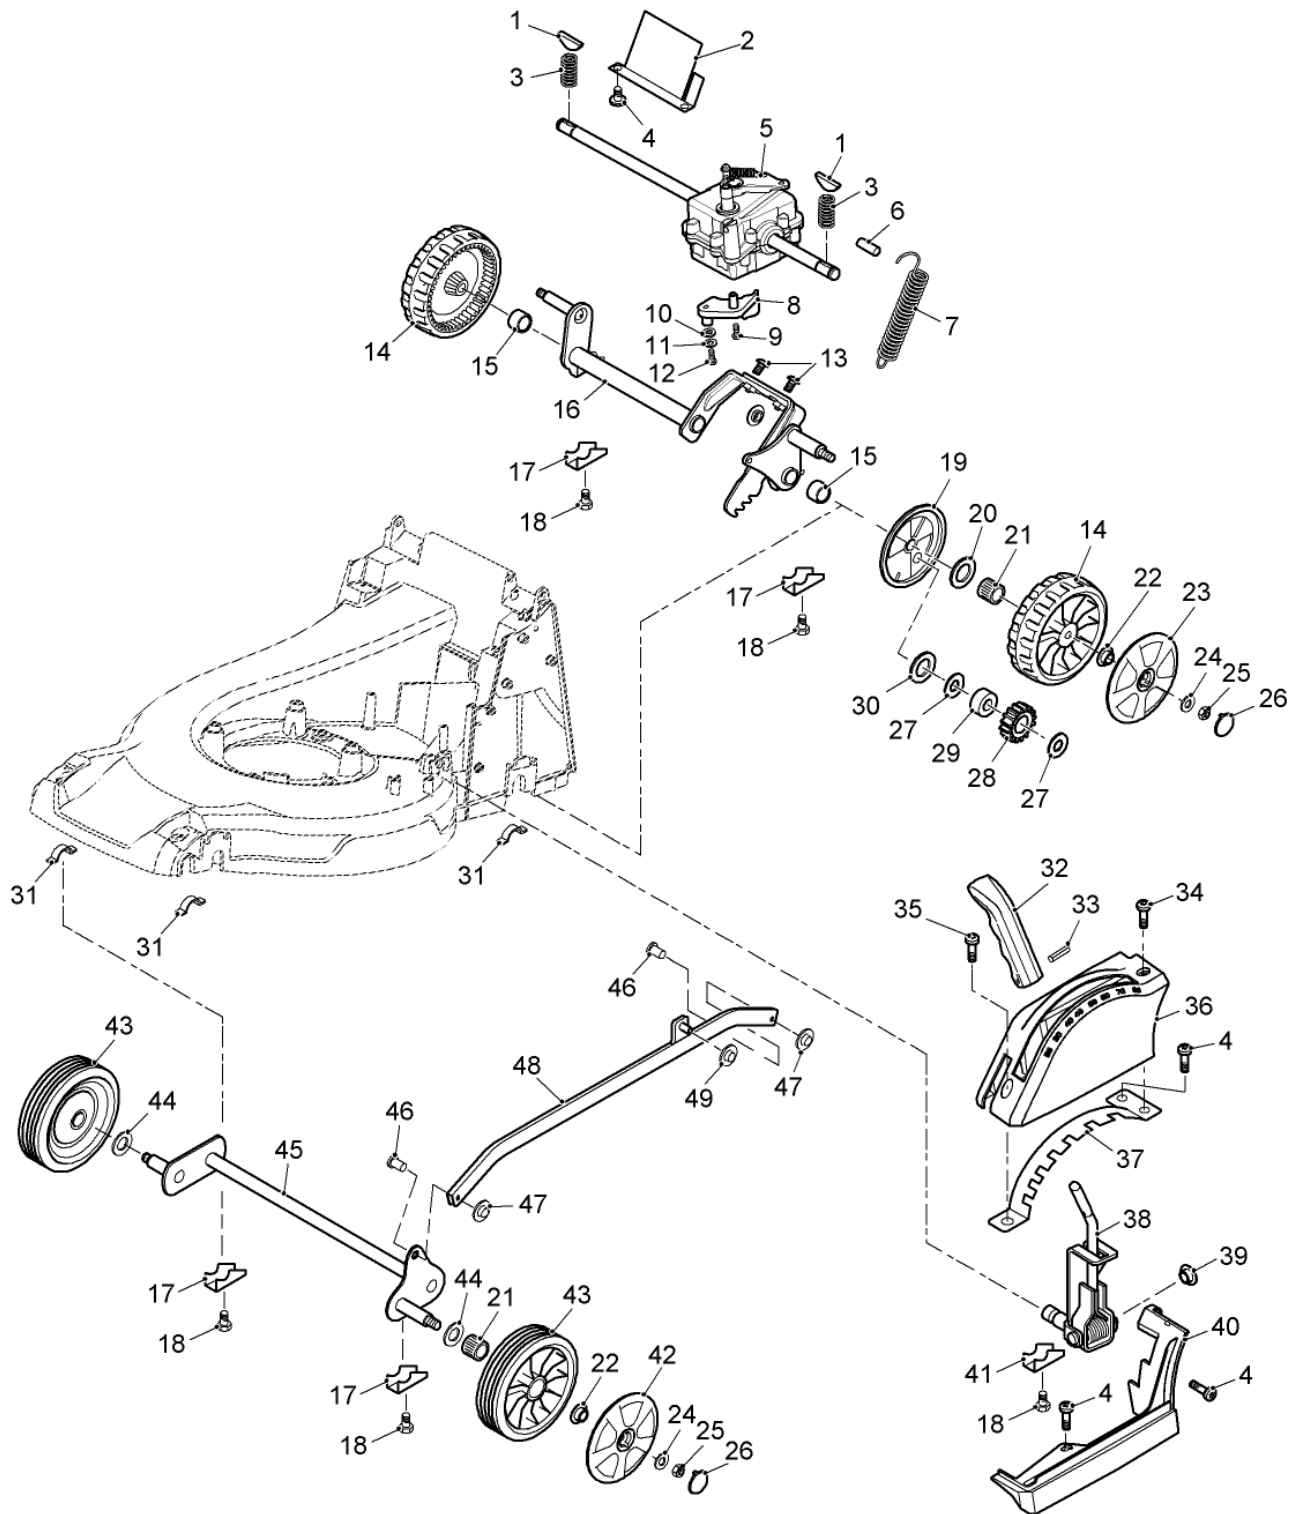

Bil d Nr.	Teilenummer	S t k .	BEZEICHNUNG	TI	Bis Modell
1	SAA14021	1	BLECH		
2	TY6122	1	ZÜNDKERZE		
3	SAA13567	1	BENZINMOTOR MARKED BBC EA190 V70 410 ; Subaru		
4	SAU14027	1	KLEMME		
5	SA11998	5	SICHERUNGSMUTTER		
6	SA15967	2	KEIL 4 X 6.5		
7	SAA13942	1	LUFTFILTER-ZUSB.		
	SAA13958	1	LUFTFILTER-ZUSB.		
8	SA34452	1	SCHRAUBE 6.0 X 14 Duo Taptime		
		0			
9	SAU12417	1	BLLENDE		
10	SA11244	1	SICHERUNGSMUTTER M6		
11	SAU13080	1	SCHUTZ		
12	SAU13473	1	KONSOLE		
13	M92004	1	SECHSKANTSCHRAUBE		
14	SAU10724	1	SPANNROLLE		
15	SAU10725	1	SPANNROLLE		
16	SA15203	2	UNTERLEGSCHLEIBE 8.4		
17	SA19260	1	SCHRAUBE M6 X 60		
18	SA15202	1	UNTERLEGSCHLEIBE 6.4		
19	SA30451	1	RIEMENSCHLEIBE		
20	SA36717	1	KEILRIEMEN		
21	SA36124	2	SCHRAUBE 6.0 X 30 Duo Taptime		
22	SAU13695	1	GRIFF		
23	SA35803	1	DISTANZSTÜCK		
24	SAU13368	1	ABDECKUNG		
25	SAU11251	1	RING		
26	SAA34335	1	LÜFTERHAUBE		
27	SA36293	1	LÜFTER		
28	SAA10545	1	MESSER		
29	SAU12787	2	FEDERRING A10		
30	SA29691	2	SCHRAUBE M10 X 25 10.9		
31	SA30598	3	SCHRAUBE M8 X 60		
32	SA35517	3	SCHLEIBE		
33	SA37452	2	SCHRAUBE K60 X 20		
34	SAA11078	1	MÄHGEHÄUSE		
35	SAU13569	1	GRIFF		
36	M122432	1	SCHRAUBE		
37	SA35980	1	KUPPLUNG Low		
38	SA37568	1	KUPPLUNG ASSY		
39	SA37567	1	ZUGFEDER		
40	SA37623	1	HALTER		
41	SAU10806	1	SEILZUG		
42	SAU10017	1	STOPFEN		
43	SAU12342	1	SCHUTZ		
44	SAA14216	1	PLATTE		
45	SA15776	1	STELLSCHRAUBE M6 X 16		
46	SAU11977	1	RIEMENSCHLEIBE		