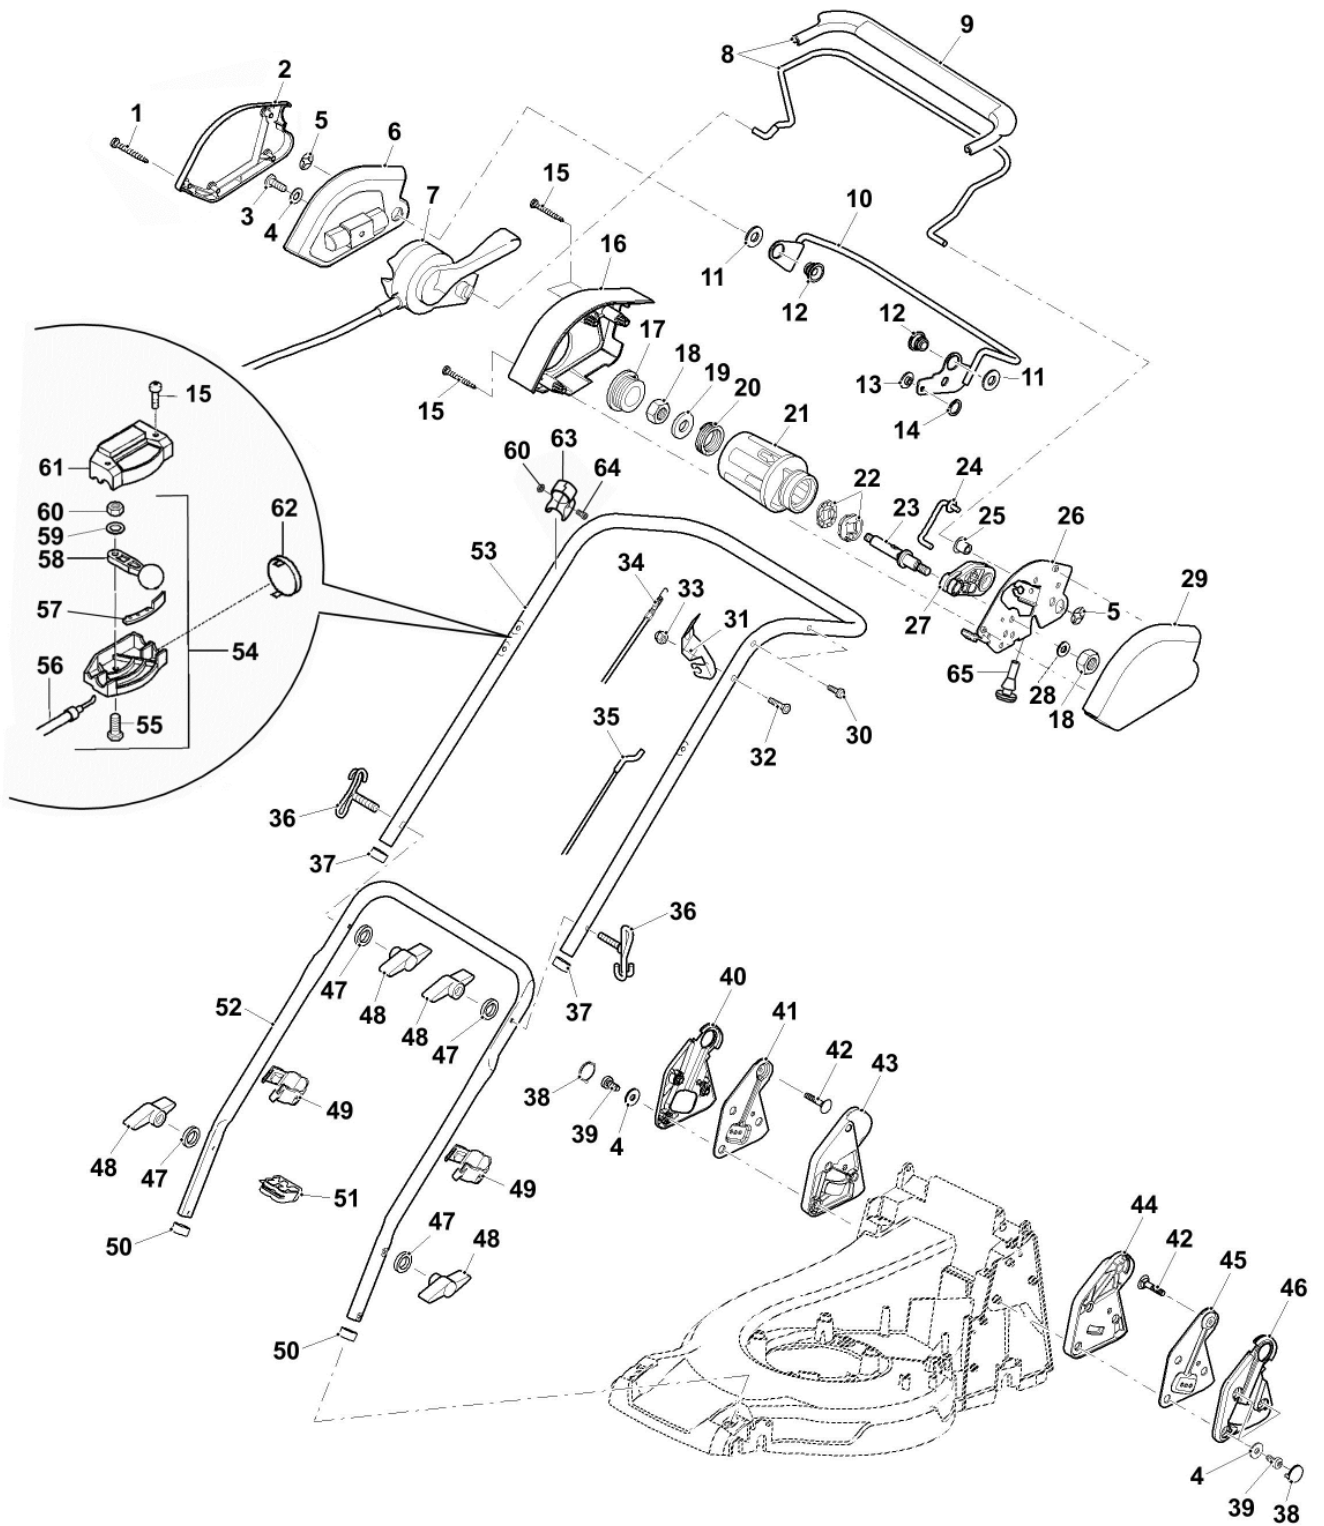

Bil d Nr.	Teilenummer	S t k	BEZEICHNUNG	TI	Bis Modell
1	SAU12363	4	SCHRAUBE		
2	SAU12114	1	ABDECKUNG RH		
3	SA15324	1	SECHSKANTSCHRAUBE M6 X 25		
4	SA15212	7	UNTERLEGSSCHEIBE A6.4		
5	SA36975	2	FEDERMUTTER D16		
6	SAU12118	1	ABDECKUNG RH		
7	SAU10806	1	SEILZUG (A)		
8	SAA10671	1	BÜGEL (A)		
9	SAU12367	1	GRIFF		
10	SAA11400	1	BÜGEL (B)		
11	SAU14229	2	UNTERLEGSSCHEIBE 20.2 X 28 X 1.5		
12	SA36980	2	BÜCHSE 10.8 X 26.5 X 16.5		
13	SAU12528	1	DISTANZSTÜCK		
14	SA12973	1	FEDERMUTTER		
15	SA16268	5	SCHRAUBE		
16	SAU13039	1	ABDECKUNG		
17	SAU11822	1	KAPPE		
18	SA11998	2	SICHERUNGSMUTTER M8		
19	SA15213	1	UNTERLEGSSCHEIBE A8.4		
20	SAU13045	1	FEDER		
21	SAU13139	1	KNOPF		
22	SAU13043	2	SCHEIBE		
23	SAU13044	1	WELLE		
24	SAU13101	1	STREBE		
25	SA37587	1	BÜCHSE 8 X 10.6 X 17.4		
26	SAU14399	1	BLECH		
27	SAU13100	1	HEBEL		
28	SA15203	1	UNTERLEGSSCHEIBE		
29	SAU12112	1	ABDECKUNG		
30	SAU11315	2	SCHRAUBE		
31	SAU13190	1	HALTER		
32	SAU12688	1	SCHRAUBE M6 X 30		
33	SAU12786	1	MUTTER M6		
34	SAU13050	1	SEILZUG (B)		
35	SAU13049	1	SEILZUG (C)		
36	SAU12235	2	FUEHRUNG		
37	SA34255	2	STOPFEN		
38	SAU11937	6	DECKEL		
39	SAU12503	6	SCHRAUBE 6 X 25 Duo Taptite		
40	SAU12707	1	DECKEL RH		
41	SAU12704	1	HALTER RH		
42	SAU12234	2	SCHRAUBE		
43	SAU12701	1	PLATTE RH		
44	SAU12700	1	PLATTE LH		
45	SAU12702	1	HALTER LH		
46	SAU12706	1	DECKEL LH		
47	SA11243	4	UNTERLEGSSCHEIBE		
48	SA31121	4	FLÜGELMUTTER		
49	SAU12565	2	KLEMME